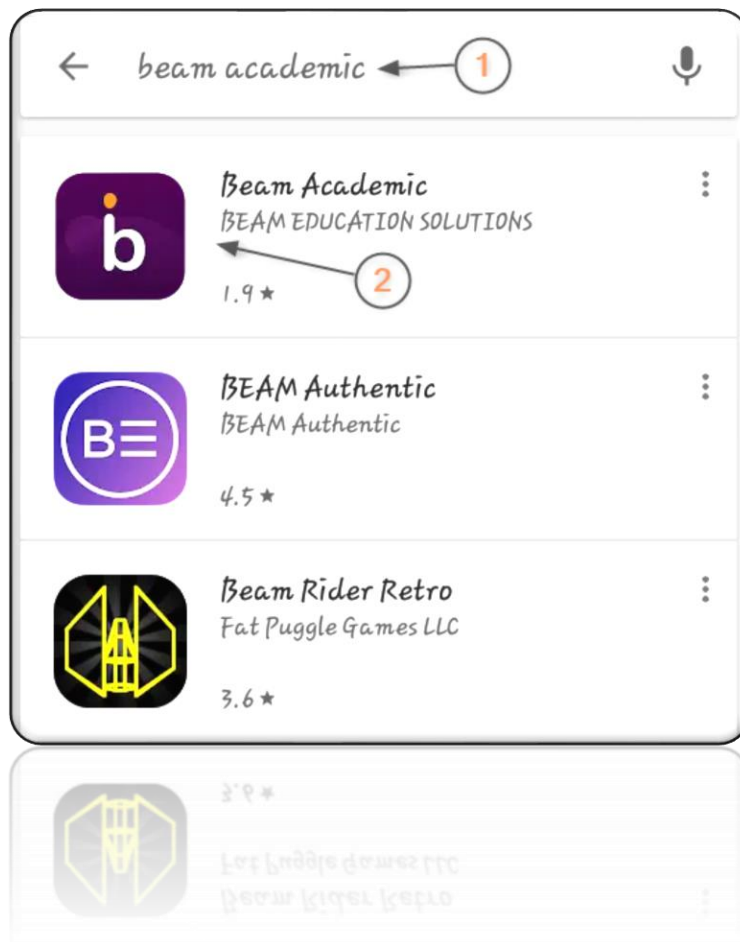

Estamos listos para interactuar con el colegio a través de la nueva APP.

Te invitamos a descargar la aplicación ingresando a las tiendas:

¿Cómo descargar Beam Academic?

➤ *Se puede descargar de las principales tiendas: App Store y Google Play.*

- 1 Una vez ingresado a la tienda principal, seleccionar el buscador e ingrese Beam Academic.
- 2 Seleccionar el instalador Beam Academic.

➤ *Instalación de Beam Academic.*

1

Una vez ingresado a la aplicación, seleccionar en el botón Instalar.