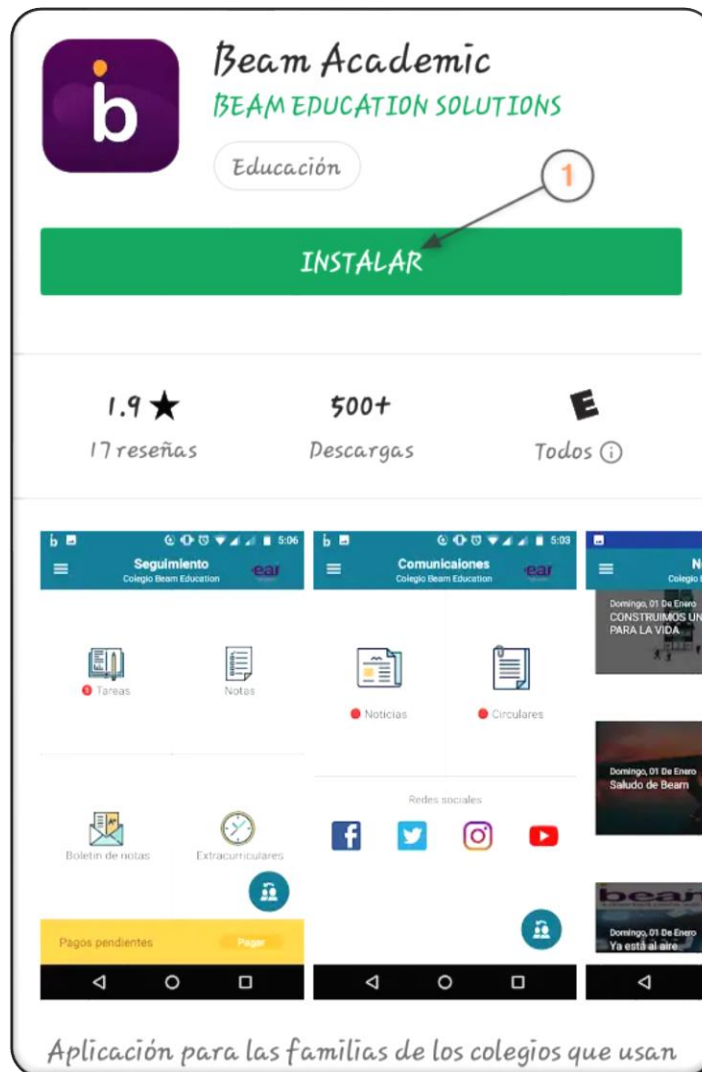

Estamos listos para interactuar con el colegio a través de la nueva APP.

Te invitamos a descargar la aplicación ingresando a las tiendas:

¿Cómo descargar Beam Academic?

➤ *Se puede descargar de las principales tiendas: App Store y Google Play.*

- 1 Una vez ingresado a la tienda principal, seleccionar el buscador e ingrese Beam Academic.
- 2 Seleccionar el instalador Beam Academic.

➤ *Instalación de Beam Academic.*

1

Una vez ingresado a la aplicación, seleccionar en el botón Instalar.